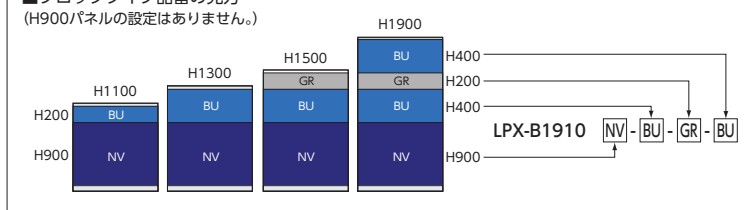

■クロスパネルカラー(再生ポリエステル51%)

BU(ブルー) -1	GR(グレー) -2	LM(ライム) -4
NV(ネイビー) -5	GN(グリーン) -6	BE(ベージュ) -9
BK(ブラック) -10	OR(オレンジ) -3 ⊕	BR(ブラウン) -7 ⊕
YE(イエロー) -8 ⊕	●フレームカラー シルバーメタリック	

■防炎クロスパネルカラー(アクリル系70%、ウール30%)

BU(FPブルー) -1	LGR(FPライトグレー) -7	GN(FPグリーン) -3
BE(FPベージュ) -4	BK(FPブラック) -5	WN(FPワイン) -6
●フレームカラー シルバーメタリック		

■スチールパネルカラー

W(ホワイト)	●フレームカラー シルバーメタリック

■木目パネルカラー(ポリエステル化粧合板)

L(ライト木目) -1	D2(ダーク木目) -3	●フレームカラー シルバーメタリック

■腰上ガラスパネル

タイプ		木目タイプ ⊕		
寸法mm				
H	W	商品コード	品番	価格
1500	450	52-2242-□	LPX-TPG1504	¥82,000
	600	52-2243-□	LPX-TPG1506	¥85,700
	700	52-2244-□	LPX-TPG1507	¥89,100
	800	52-2245-□	LPX-TPG1508	¥91,800
	900	52-2246-□	LPX-TPG1509	¥92,700
	1000	52-2247-□	LPX-TPG1510	¥96,400
1900	1100	52-2248-□	LPX-TPG1511	¥109,300
	1200	52-2249-□	LPX-TPG1512	¥122,200
	450	52-2250-□	LPX-TPG1904	¥87,600
	600	52-2251-□	LPX-TPG1906	¥91,400
	700	52-2252-□	LPX-TPG1907	¥95,000
	800	52-2253-□	LPX-TPG1908	¥97,700
1900	900	52-2254-□	LPX-TPG1909	¥98,900
	1000	52-2255-□	LPX-TPG1910	¥102,700
	1100	52-2256-□	LPX-TPG1911	¥114,800
	1200	52-2257-□	LPX-TPG1912	¥127,500

■Rコーナーパネル ※クロスパネルのみ(防炎クロスの設定はありません)

タイプ		クロスパネル		
寸法mm				
H	W	商品コード	品番	価格
1300	450	52-1098-□	LPX-13RP	¥165,600
1500	450	52-1099-□	LPX-15RP	¥179,200
1900	450	52-1100-□	LPX-19RP	¥194,300

※品番末尾には、クロスパネルカラーが入ります。

■ブロックタイプ品番の見方 (H900パネルの設定はありません。)

- ワークステーション
- デスク
- OAテーブル・ラック
- ハイグレードチェア
- オフィスチェア
- ローパーティション・スクリーン
- 会議・ミーティングテーブル
- 会議・ミーティングチェア
- 会議・研修室用家具・備品
- ホワイトボード・掲示板
- セカンドブレス・リフレッシュ家具
- システム収納家具・スライド書架
- 収納家具・整理用品
- ロッカー・シューズボックス
- 耐火金庫
- 役員用家具
- 応接用家具
- ロビーチェア・ベンチ
- カウンター
- オフィスアクセサリー
- サインシステム
- 屋外用家具・備品
- ベッド・レセプション家具
- 間仕切り・内装材
- 工場・物流用家具
- 高齢者・医療施設用家具
- 学校・図書館用家具
- 店舗用家具
- 官公庁仕様家具 / 防災用品